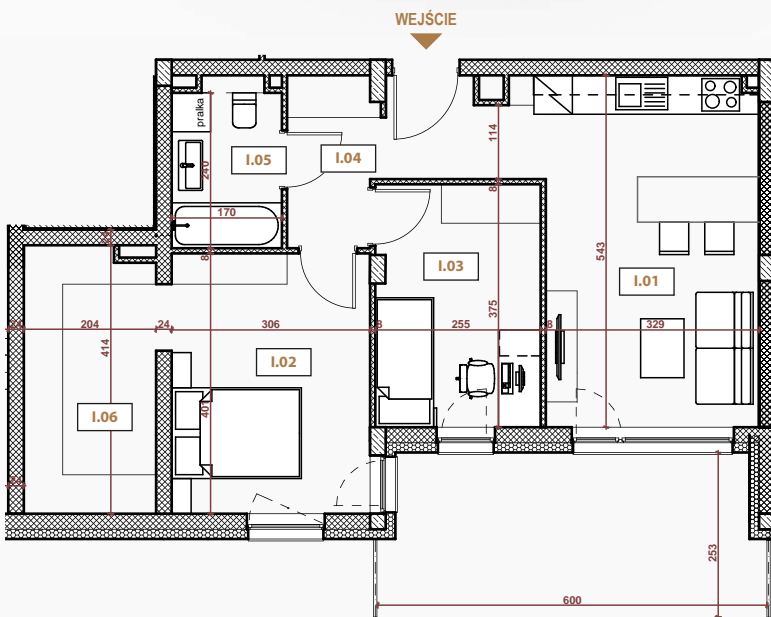

PERŁA POŁUDNIA

APARTAMENT NR: 9

powierzchnia - 58,38 m²
piętro 1, budynek 6

I.01 JADALNIA Z ANEKSEM	18,59 m ²
I.02 POKÓJ	12,07 m ²
I.03 POKÓJ	9,30 m ²
I.04 HOL	6,13 m ²
I.05 ŁAZIENKA	4,20 m ²
I.06 GARDEROBA	8,09 m ²
TARAS	14,49 m ²