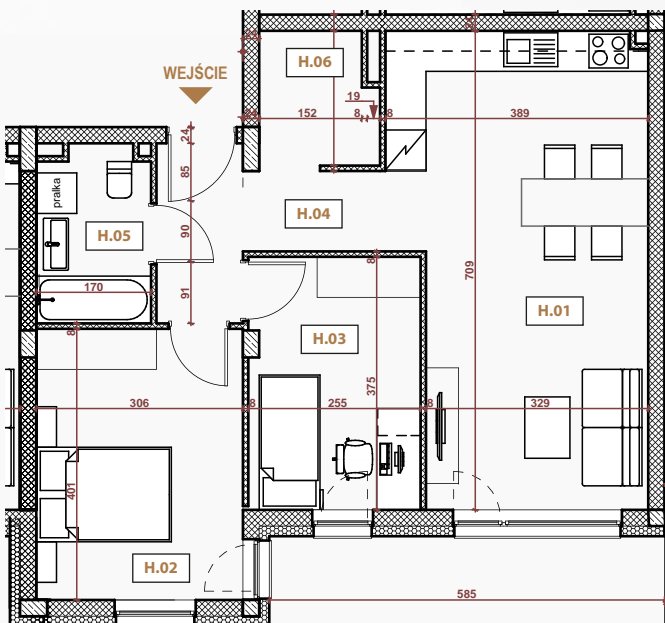

PERŁA POŁUDNIA

APARTAMENT NR: 8

powierzchnia - 59,44 m²
piętro 1, budynek 6

H.01 JADALNIA Z ANEKSEM	24,89 m ²
H.02 POKÓJ	12,07 m ²
H.03 POKÓJ	9,35 m ²
H.04 HOL	5,71 m ²
H.05 ŁAZIENKA	4,19 m ²
H.06 GARDEROBA	3,23 m ²
TARAS	7,63 m ²