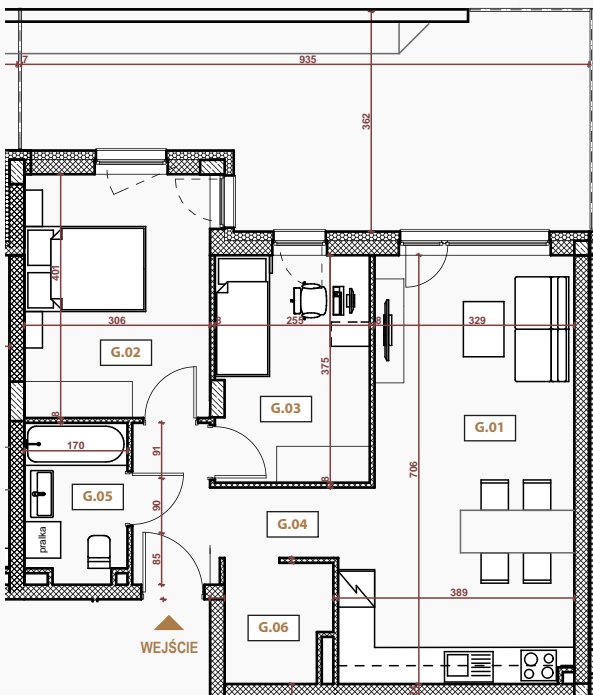

PERŁA POŁUDNIA

APARTAMENT NR: 7

powierzchnia - 59,31 m²
piętro 1, budynek 6

G.01 JADALNIA Z ANEKSEM	24,77 m ²
G.02 POKÓJ	12,07 m ²
G.03 POKÓJ	9,30 m ²
G.04 HOL	5,75 m ²
G.05 ŁAZIENKA	4,20 m ²
G.06 GARDEROBA	3,22 m ²
TARAS	29,06 m ²