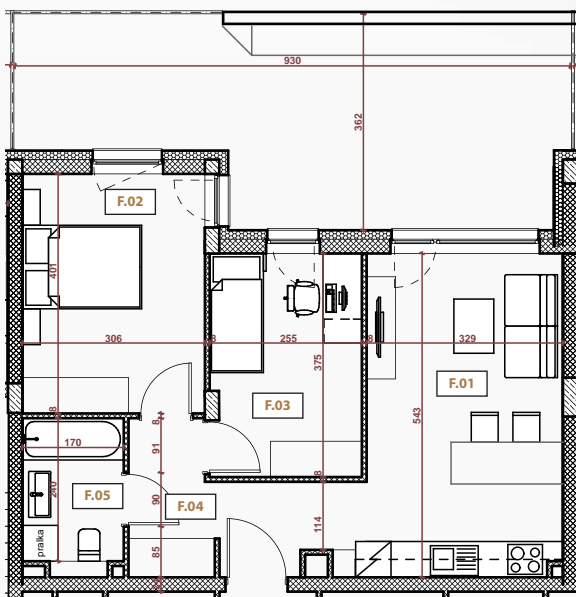

PERŁA POŁUDNIA

APARTAMENT NR: 6

powierzchnia - 50,31 M²
piętro 1, budynek 6

WEJŚCIE

F.01 JADALNIA Z ANEKSEM	18,57 m ²
F.02 POKÓJ	12,07 m ²
F.03 POKÓJ	9,30 m ²
F.04 HOL	6,15 m ²
F.05 ŁAZIENKA	4,22 m ²
TARAS	27,39 m ²