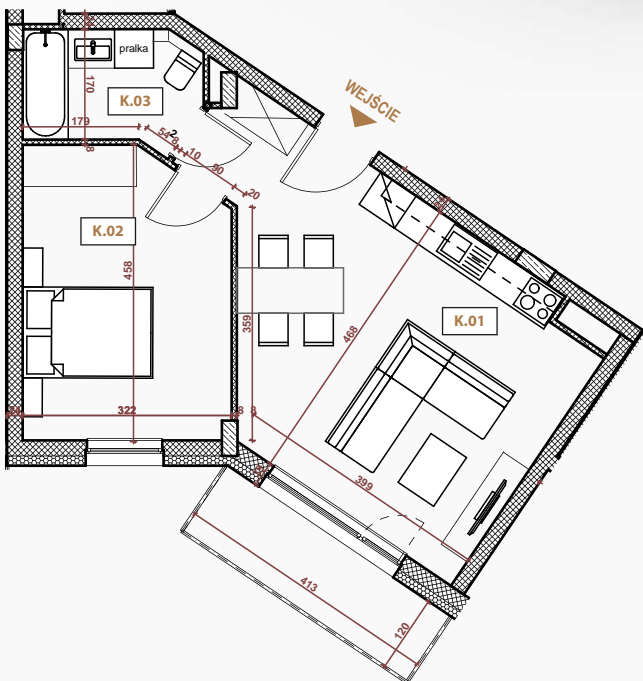

PERŁA POŁUDNIA

APARTAMENT NR: 46

powierzchnia - 44,27 M²
piętro 3, budynek 6

K.01 POKÓJ Z ANEKSEM	26,04 m ²
K.02 POKÓJ	13,70 m ²
K.03 ŁAZIENKA	4,53 m ²
TARAS	4,95 m ²