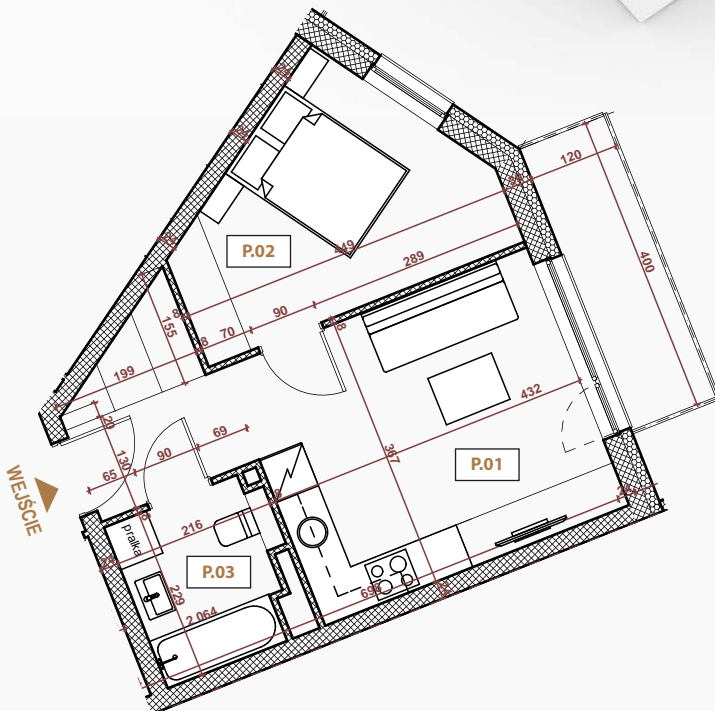

PERŁA POŁUDNIA

APARTAMENT NR: 44

powierzchnia - 34,99 M²
piętro 2, budynek 6

P.01 POKÓJ Z ANEKSEM	20,11 m ²
P.02 POKÓJ	10,59 m ²
P.03 ŁAZIENKA	4,29 m ²
TARAS	4,79 m ²