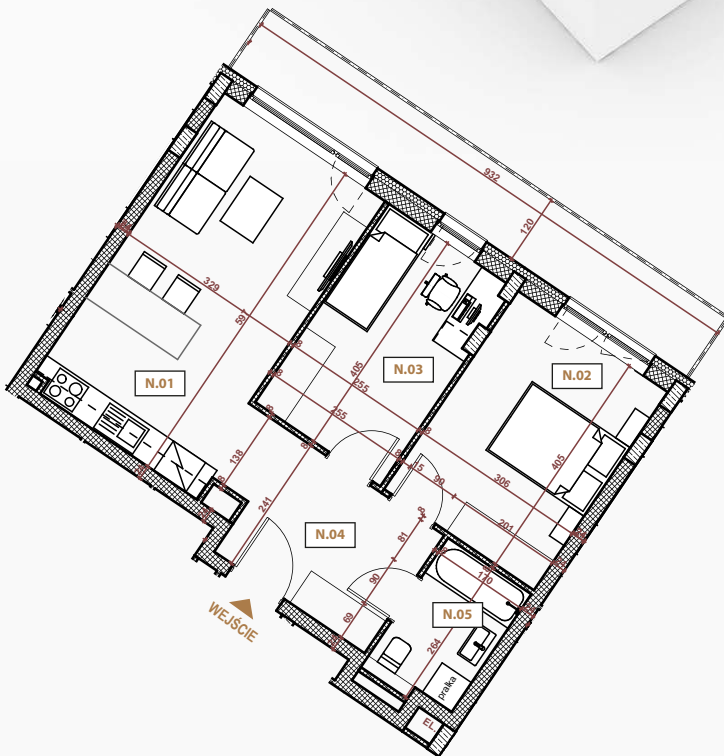

PERŁA POŁUDNIA

APARTAMENT NR: 42

powierzchnia - 54,34 M²
piętro 2, budynek 6

N.01 JADALNIA Z ANEKSEM	20,62 m ²
N.02 POKÓJ	12,17 m ²
N.03 POKÓJ	10,12 m ²
N.04 HOL	7,23 m ²
N.05 ŁAZIENKA	4,20 m ²
TARAS	11,12 m ²