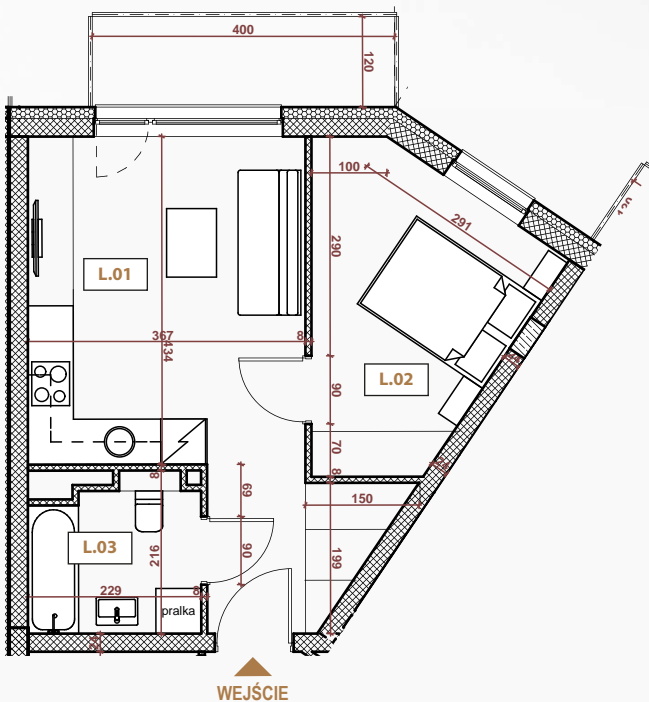

PERŁA POŁUDNIA

APARTAMENT NR: 40

powierzchnia - 34,82 M²
piętro 2, budynek 6

L.01 POKÓJ Z ANEKSEM	20,13 m ²
L.02 POKÓJ	10,41 m ²
L.03 ŁAZIENKA	4,28 m ²
TARAS	4,79 m ²