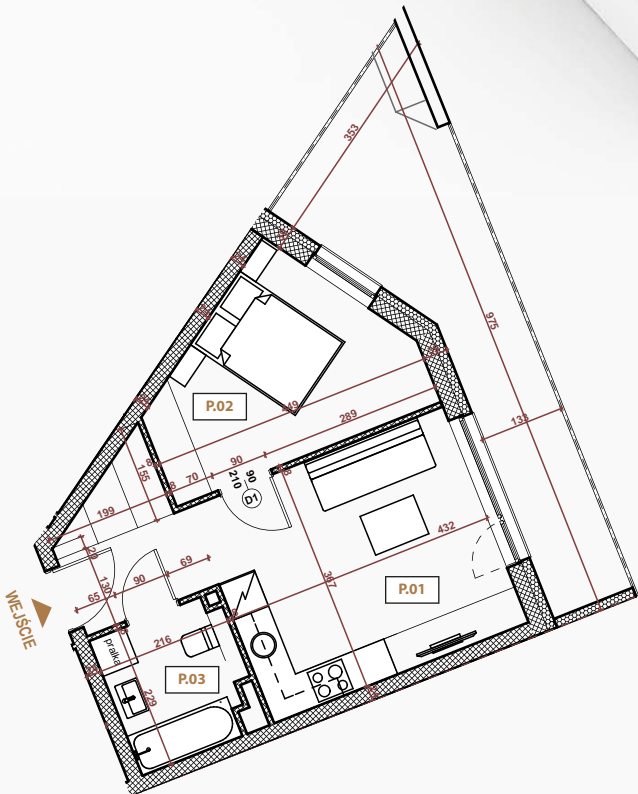

PERŁA POŁUDNIA

APARTAMENT NR: 37

powierzchnia - 35,12 M²
piętro 1, budynek 6

P.01 POKÓJ Z ANEKSEM	20,11 m ²
P.02 POKÓJ	10,59 m ²
P.03 ŁAZIENKA	4,42 m ²
TARAS	15,62 m ²