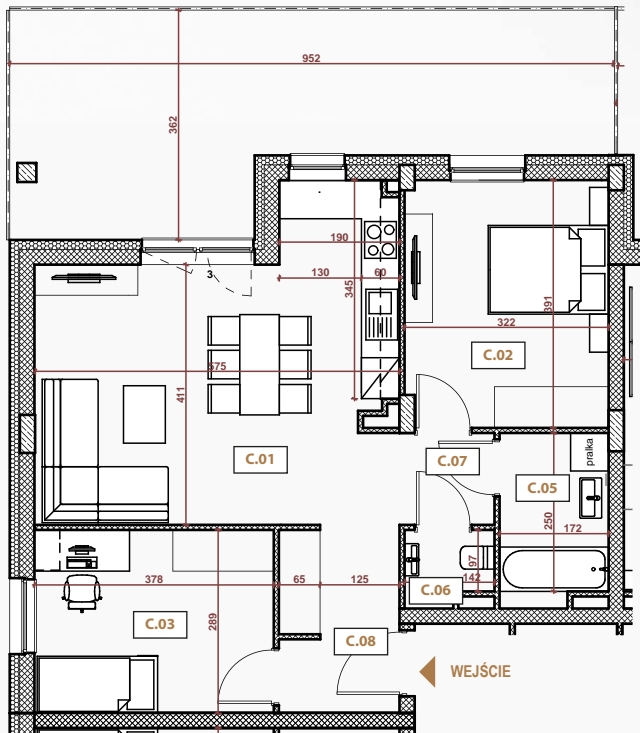

PERŁA POŁUDNIA

APARTAMENT NR: 3

powierzchnia - 62,02 M²
piętro 1, budynek 6

C.01 POKÓJ Z ANEKSEM	25,57 m ²
C.02 POKÓJ	12,33 m ²
C.03 POKÓJ	10,72 m ²
C.05 ŁAZIENKA	4,45 m ²
C.06 WC	1,50 m ²
C.07 HOL	2,17 m ²
C.08 HOL	5,28 m ²
TARAS	26,79 m ²