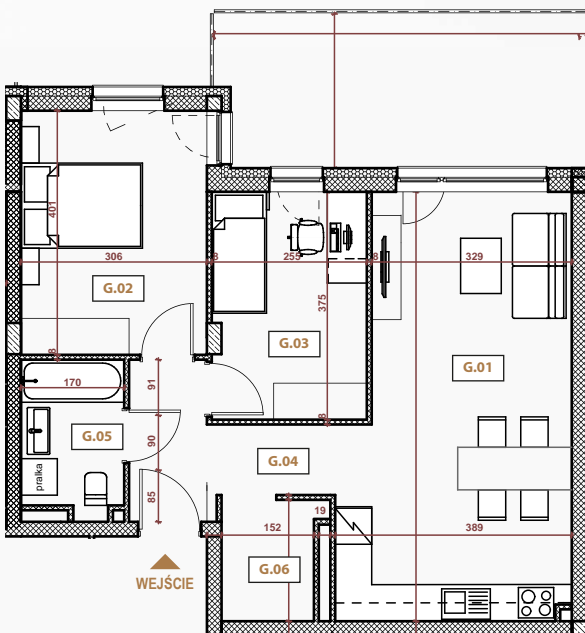

PERŁA POŁUDNIA

APARTAMENT NR: 27

powierzchnia - 59,01 M²
piętro 3, budynek 6

G.01 JADALNIA Z ANEKSEM	24,77 m ²
G.02 POKÓJ	12,07 m ²
G.03 POKÓJ	9,30 m ²
G.04 HOL	5,75 m ²
G.05 ŁAZIENKA	4,10 m ²
G.06 GARDEROBA	3,02 m ²
TARAS	15,05 m ²