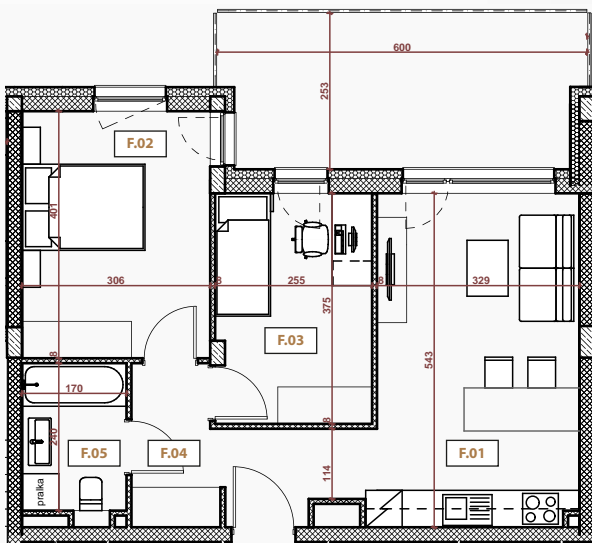

PERŁA POŁUDNIA

APARTAMENT NR: 26

powierzchnia - 50,03M²
piętro 3, budynek 6

WEJŚCIE

F.01 JADALNIA Z ANEKSEM	18,39 m ²
F.02 POKÓJ	12,07 m ²
F.03 POKÓJ	9,30 m ²
F.04 HOL	6,15 m ²
F.05 ŁAZIENKA	4,12 m ²
TARAS	14,49 m ²