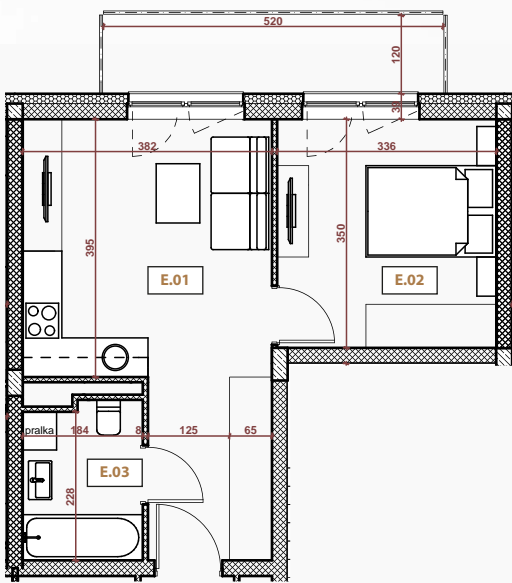

PERŁA POŁUDNIA

APARTAMENT NR: 25

powierzchnia - 35,85 M²
piętro 3, budynek 6

WEJŚCIE

E.01 POKÓJ Z ANEKSEM	20,11 m ²
E.02 POKÓJ	11,57 m ²
E.03 ŁAZIENKA	4,17 m ²
TARAS	6,24 m ²