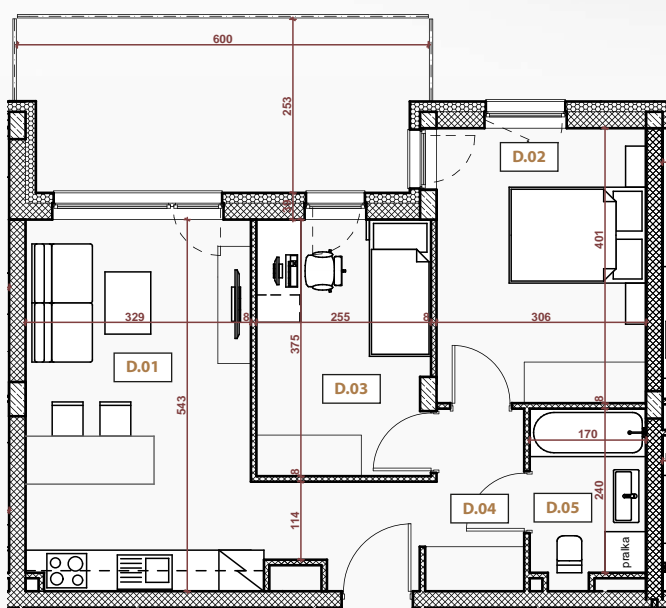

PERŁA POŁUDNIA

APARTAMENT NR: 24

powierzchnia - 50,00 M²
piętro 3, budynek 6

WEJŚCIE

D.01 JADALNIA Z ANEKSEM	18,38m ²
D.02 POKÓJ	12,06 m ²
D.03 POKÓJ	9,30 m ²
D.04 HOL	6,15 m ²
D.05 ŁAZIENKA	4,11 m ²
TARAS	14,49 m ²