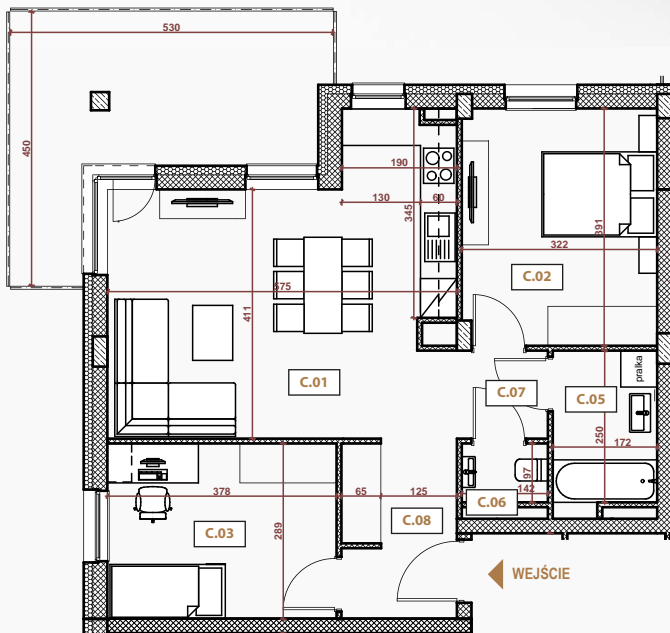

PERŁA POŁUDNIA

APARTAMENT NR: 23

powierzchnia - 61,56 m²
piętro 3, budynek 6

C.01 POKÓJ Z ANEKSEM	25,40 m ²
C.02 POKÓJ	12,33 m ²
C.03 POKÓJ	10,72 m ²
C.05 ŁAZIENKA	4,35 m ²
C.06 WC	1,31 m ²
C.07 HOL	2,17 m ²
C.08 HOL	5,28 m ²
TARAS	15,34 m ²