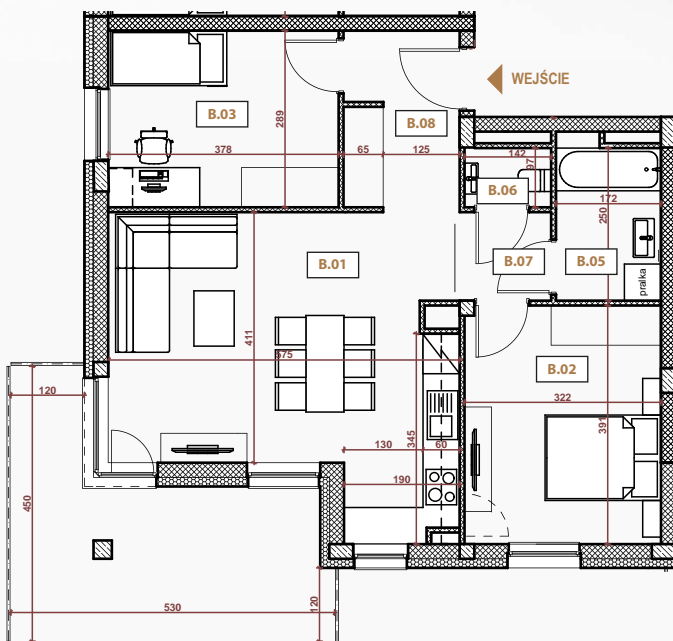

PERŁA POŁUDNIA

APARTAMENT NR: 22

powierzchnia - 61,69 M²
piętro 3, budynek 6

B.01 POKÓJ Z ANEKSEM	25,48 m ²
B.02 POKÓJ	12,33 m ²
B.03 POKÓJ	10,73 m ²
B.05 ŁAZIENKA	4,36 m ²
B.06 WC	1,31 m ²
B.07 HOL	2,09 m ²
B.08 HOL	5,39 m ²
TARAS	15,34 m ²