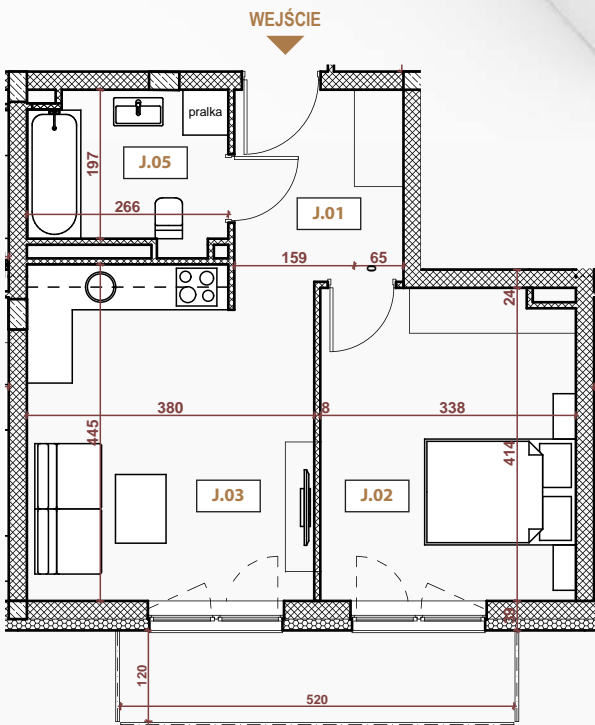

PERŁA POŁUDNIA

APARTAMENT NR: 20

powierzchnia - 40,61 M²
piętro 3, budynek 6

J.01 HOL	5,29 m ²
J.02 POKÓJ	13,59 m ²
J.03 POKÓJ Z ANEKSEM	16,60 m ²
J.05 ŁAZIENKA	5,13 m ²
TARAS	6,24 m ²