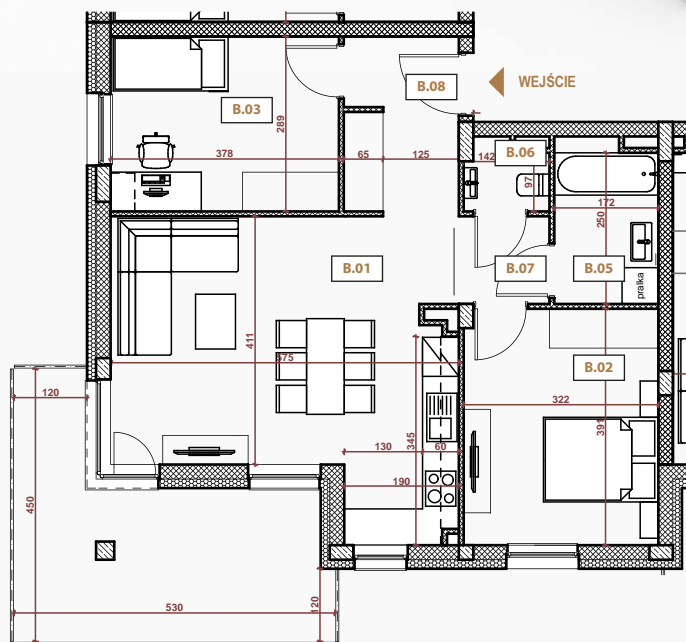

PERŁA POŁUDNIA

APARTAMENT NR: 2

powierzchnia - 62,13 M²
piętro 1, budynek 6

B.01 POKÓJ Z ANEKSEM	25,65 m ²
B.02 POKÓJ	12,33 m ²
B.03 POKÓJ	10,73 m ²
B.05 ŁAZIENKA	4,46 m ²
B.06 WC	1,48 m ²
B.07 HOL	2,09 m ²
B.08 HOL	5,39 m ²
TARAS	15,34 m ²