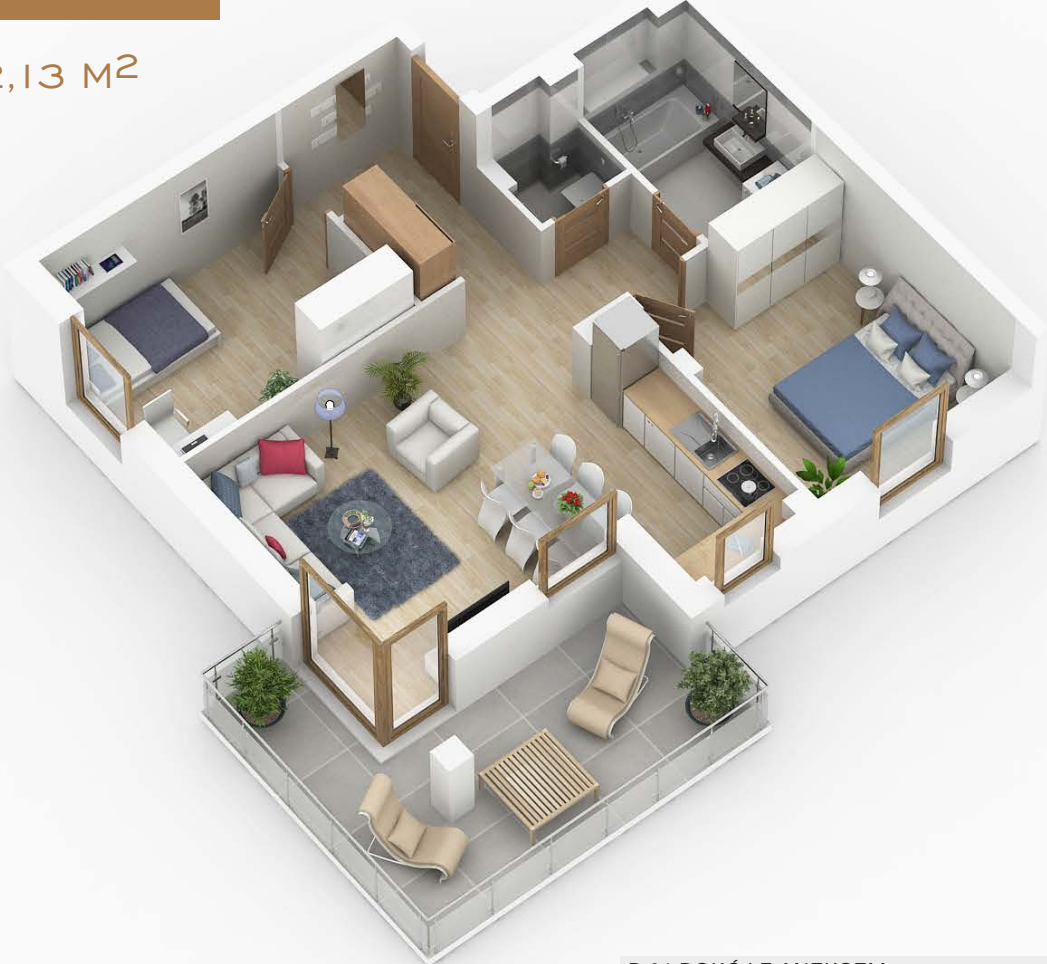

PERŁA POŁUDNIA

APARTAMENT NR: 2

powierzchnia - 62,13 M²
piętro 1, budynek 6

B.01 POKÓJ Z ANEKSEM	25,65 m ²
B.02 POKÓJ	12,33 m ²
B.03 POKÓJ	10,73 m ²
B.05 ŁAZIENKA	4,46 m ²
B.06 WC	1,48 m ²
B.07 HOL	2,09 m ²
B.08 HOL	5,39 m ²
TARAS	15,34 m ²