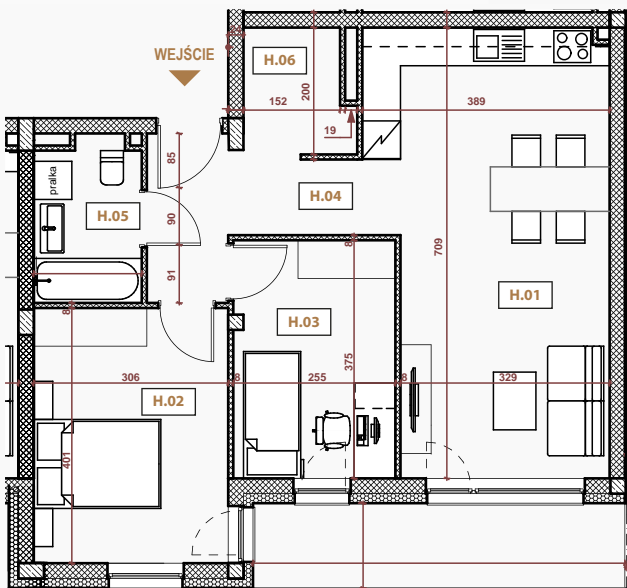

PERŁA POŁUDNIA

APARTAMENT NR: 18

powierzchnia - 59,29 m²
piętro 2, budynek 6

H.01 JADALNIA Z ANEKSEM	24,89 m ²
H.02 POKÓJ	12,07 m ²
H.03 POKÓJ	9,35 m ²
H.04 HOL	5,71 m ²
H.05 ŁAZIENKA	4,14 m ²
H.06 GARDEROBA	3,13 m ²
TARAS	7,63 m ²