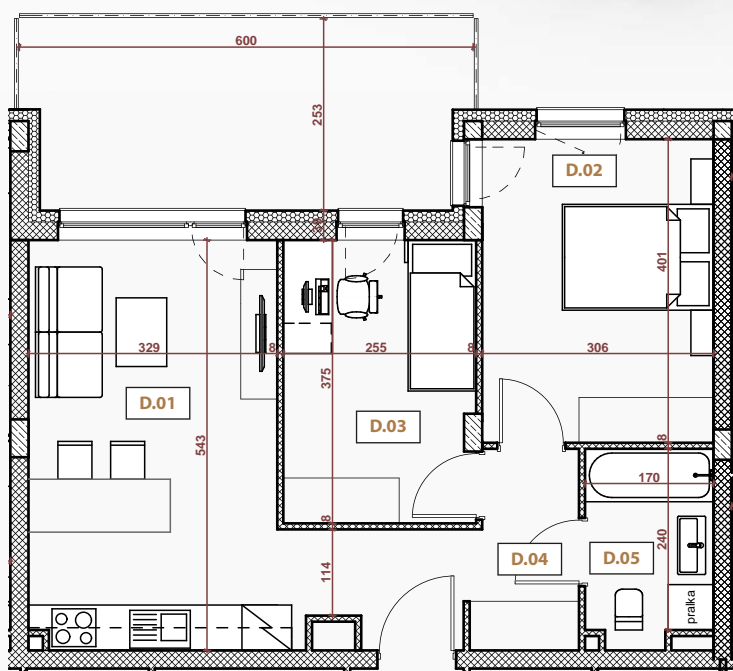

PERŁA POŁUDNIA

APARTAMENT NR: 14

powierzchnia - 50,15 M²
piętro 2, budynek 6

WEJŚCIE

D.01 JADALNIA Z ANEKSEM	18,47 m ²
D.02 POKÓJ	12,06 m ²
D.03 POKÓJ	9,30 m ²
D.04 HOL	6,15 m ²
D.05 ŁAZIENKA	4,17 m ²
TARAS	14,49 m ²