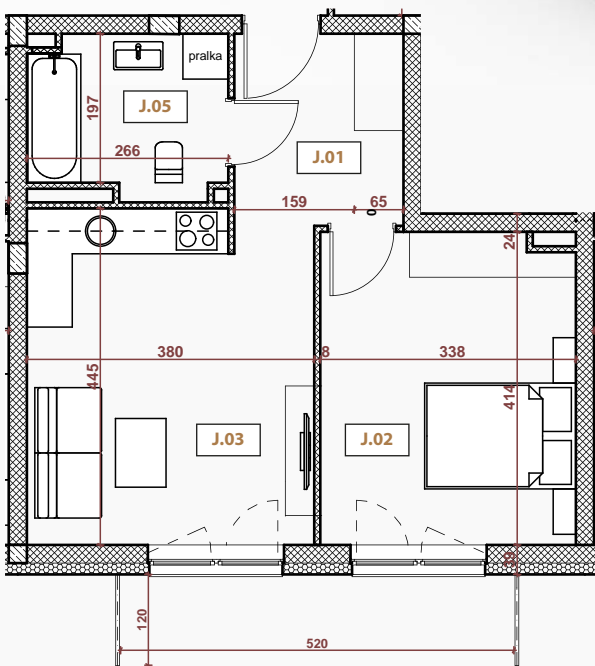

PERŁA POŁUDNIA

APARTAMENT NR: 10

powierzchnia - 40,76 M²
piętro 2, budynek 6

WEJŚCIE

J.01 HOL	5,29 m ²
J.02 POKÓJ	13,59 m ²
J.03 POKÓJ Z ANEKSEM	16,60 m ²
J.05 ŁAZIENKA	5,28 m ²
TARAS	6,24 m ²