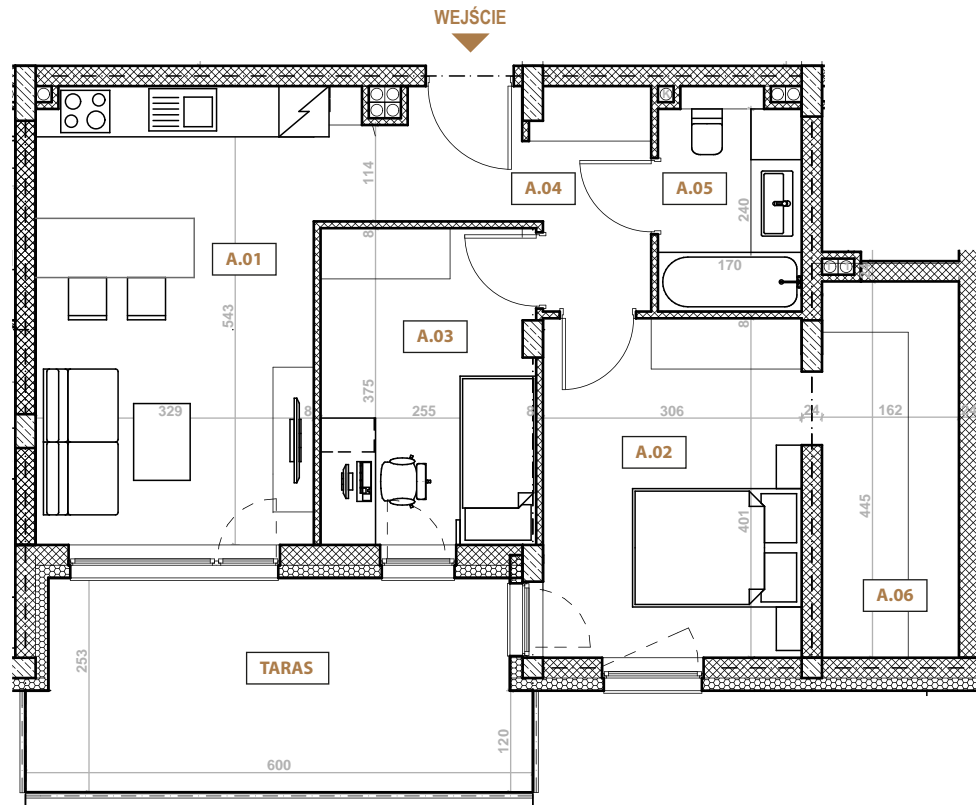

PERŁA POŁUDNIA

APARTAMENT NR: 1

powierzchnia - 57,31M²
piętro 1, budynek 6

A.01 JADALNIA Z ANEKSEM	18,56 m ²
A.02 POKÓJ	12,08 m ²
A.03 POKÓJ	9,29 m ²
A.04 HOL	6,13 m ²
A.05 ŁAZIENKA	4,22 m ²
A.06 GARDEROBA	7,03 m ²
TARAS	14,49 m ²