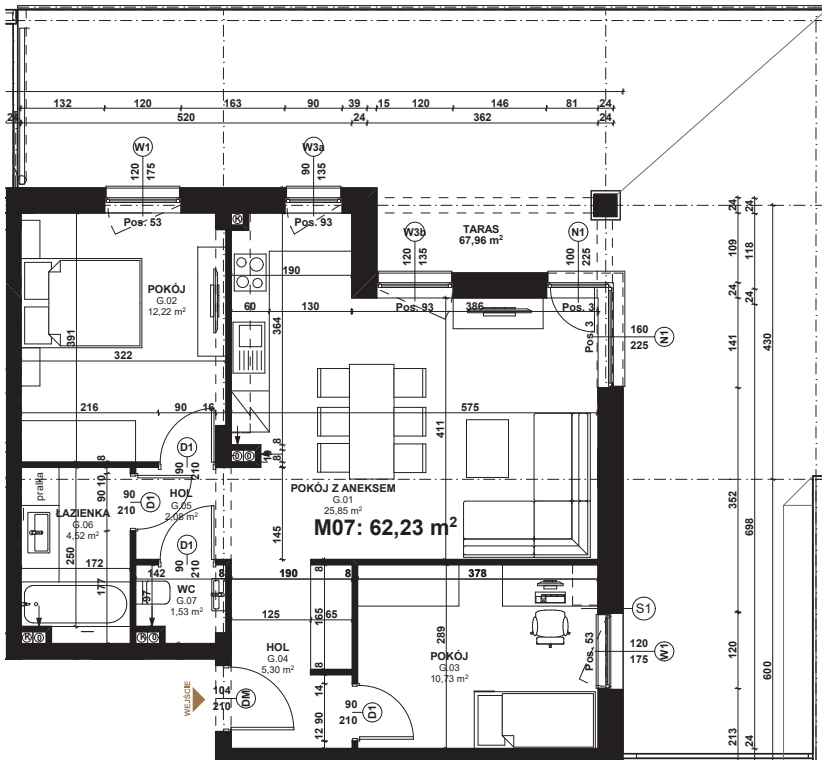

PERŁA POŁUDNIA

APARTAMENT NR: 7

powierzchnia - 62,23 M²
parter, budynek 5

G.01 POKÓJ Z ANEKSEM	25,85 m ²
G.02 POKÓJ	12,22 m ²
G.03 POKÓJ	10,73 m ²
G.04 HOL	5,30 m ²
G.05 HOL	2,08 m ²
G.06 ŁAZIENKA	4,52 m ²
G.07 WC	1,53 m ²
TARAS	67,96 m ²