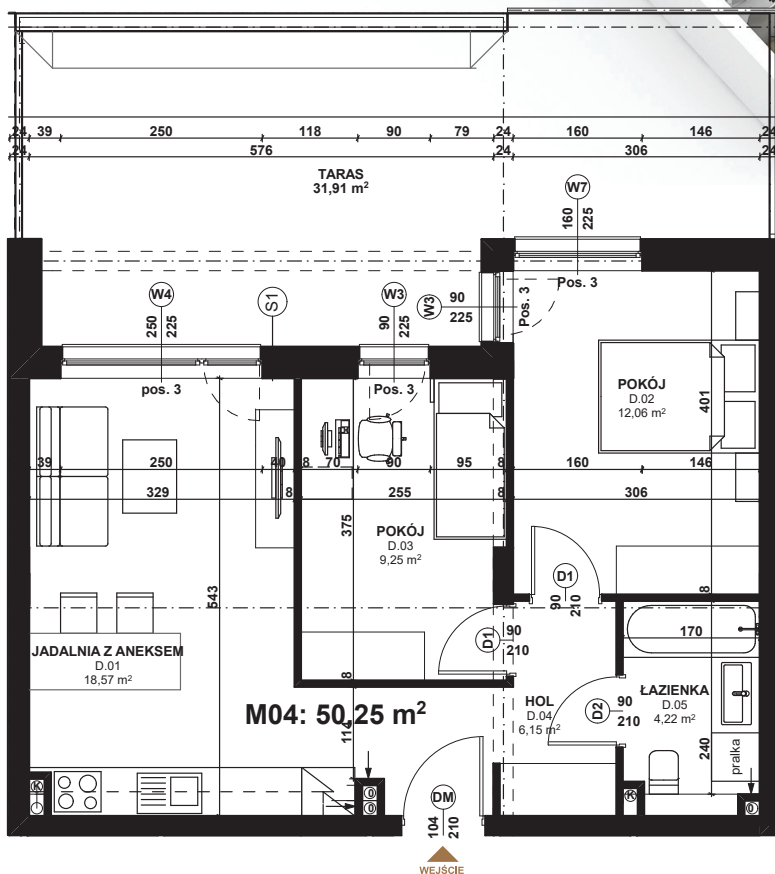

PERŁA POŁUDNIA

APARTAMENT NR: 4

powierzchnia - 50,25 M²
parter, budynek 5

D.01 JADALNIA Z ANEKSEM	18,57 m ²
D.02 POKÓJ	12,06 m ²
D.03 POKÓJ	9,25 m ²
D.04 HOL	6,15 m ²
D.05 ŁAZIENKA	4,22 m ²
TARAS	31,91 m ²