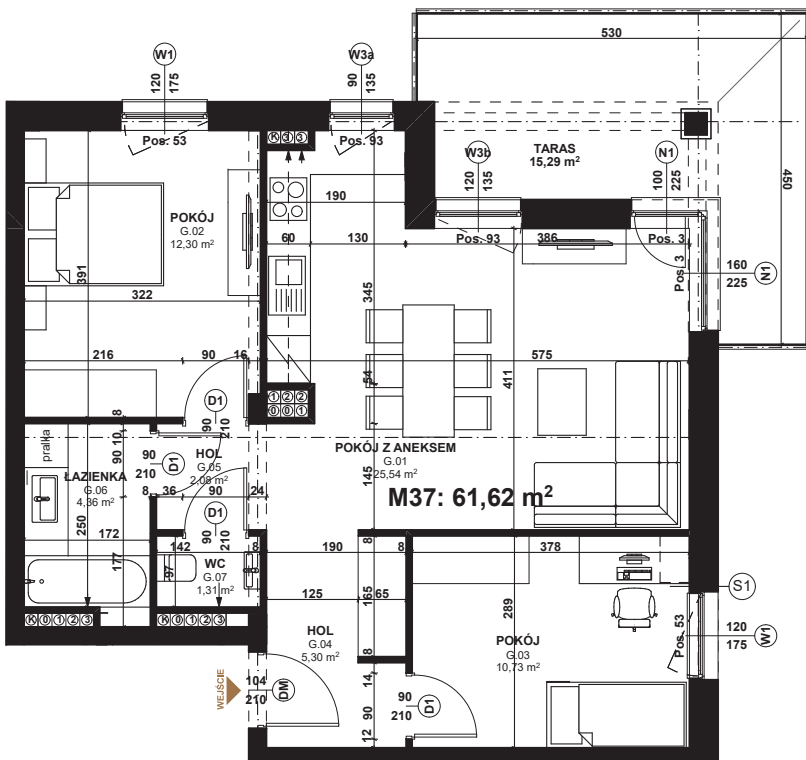

PERŁA POŁUDNIA

APARTAMENT NR: 37

powierzchnia - 61,62 M²
poziom 3, budynek 5

G.01 POKÓJ Z ANEKSEM	25,54 m ²
G.02 POKÓJ	12,30 m ²
G.03 POKÓJ	10,73 m ²
G.04 HOL	5,30 m ²
G.05 HOL	2,08 m ²
G.06 ŁAZIENKA	4,36 m ²
G.07 WC	1,31 m ²
TARAS	15,29 m ²