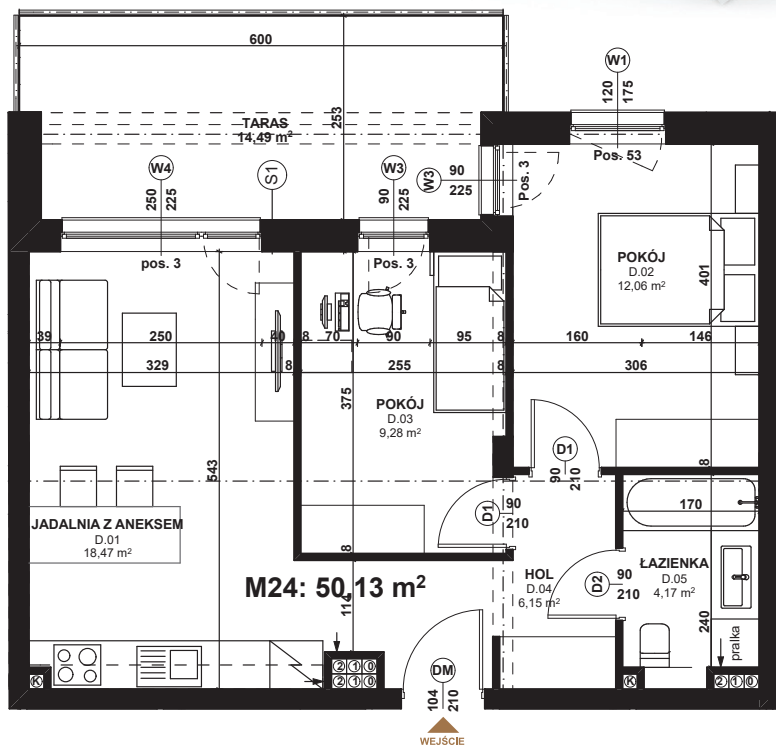

PERŁA POŁUDNIA

APARTAMENT NR: 24

powierzchnia - 50,13 M²
poziom 2, budynek 5

D.01 JADALNIA Z ANEKSEM	18,47 m ²
D.02 POKÓJ	12,06 m ²
D.03 POKÓJ	9,28 m ²
D.04 HOL	6,15 m ²
D.05 ŁAZIENKA	4,17 m ²
TARAS	14,49 m ²