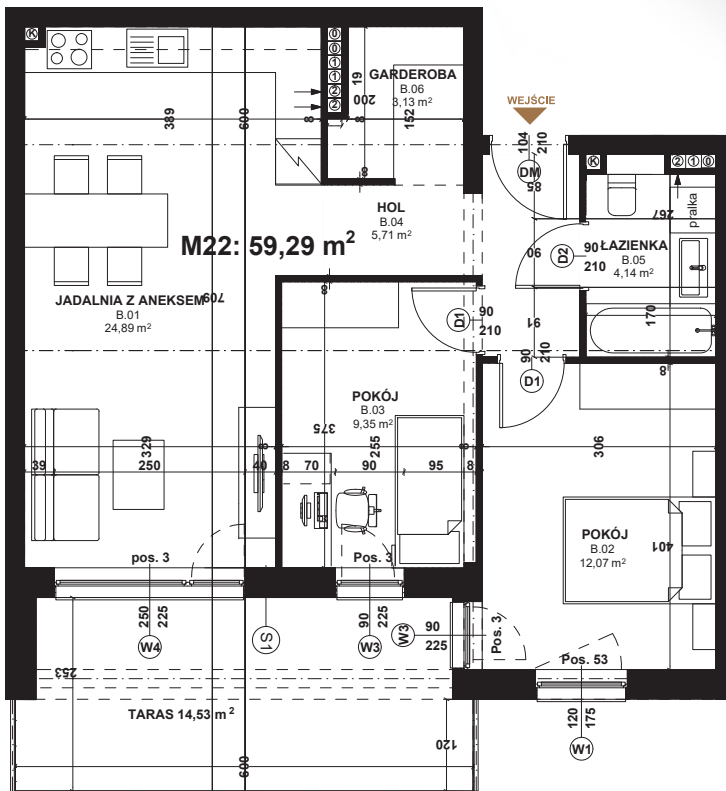

PERŁA POŁUDNIA

APARTAMENT NR: 22

powierzchnia - 59,29 M²
poziom 2, budynek 5

B.01 JADALNIA Z ANEKSEM	24,89 m ²
B.02 POKÓJ	12,07 m ²
B.03 POKÓJ	9,35 m ²
B.04 HOL	5,71 m ²
B.05 ŁAZIENKA	4,14 m ²
B.06 GARDEROBA	3,13 m ²
TARAS	14,53 m ²