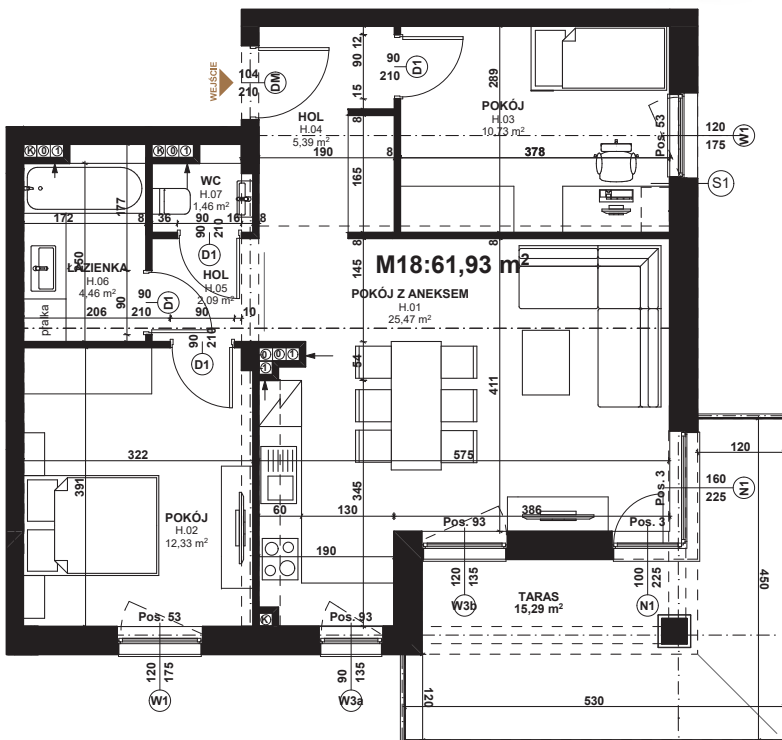

PERŁA POŁUDNIA

APARTAMENT NR: 18

powierzchnia - 61,93 M²
poziom 1, budynek 5

H.01 POKÓJ Z ANEKSEM	25,47 m ²
H.02 POKÓJ	12,33 m ²
H.03 POKÓJ	10,73 m ²
H.04 HOL	5,39 m ²
H.05 HOL	2,09 m ²
H.06 ŁAZIENKA	4,46 m ²
H.07 WC	1,46 m ²
TARAS	15,29 m ²