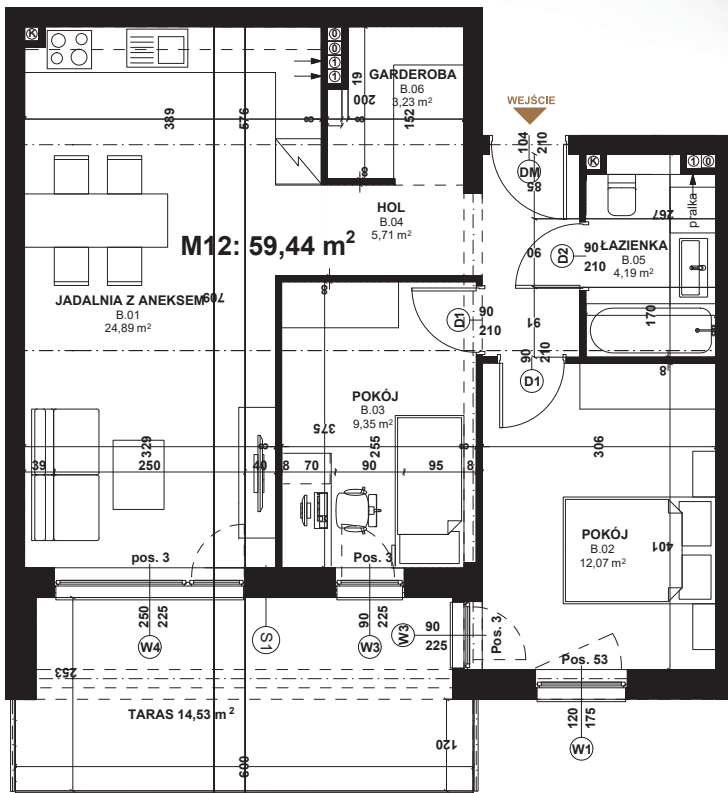

PERŁA POŁUDNIA

APARTAMENT NR: 12

powierzchnia - 59,44 M²
poziom 1, budynek 5

B.01 JADALNIA Z ANEKSEM	24,89 m ²
B.02 POKÓJ	12,07 m ²
B.03 POKÓJ	9,35 m ²
B.04 HOL	5,71 m ²
B.05 ŁAZIENKA	4,19 m ²
B.06 GARDEROBA	3,23 m ²
TARAS	14,53 m ²