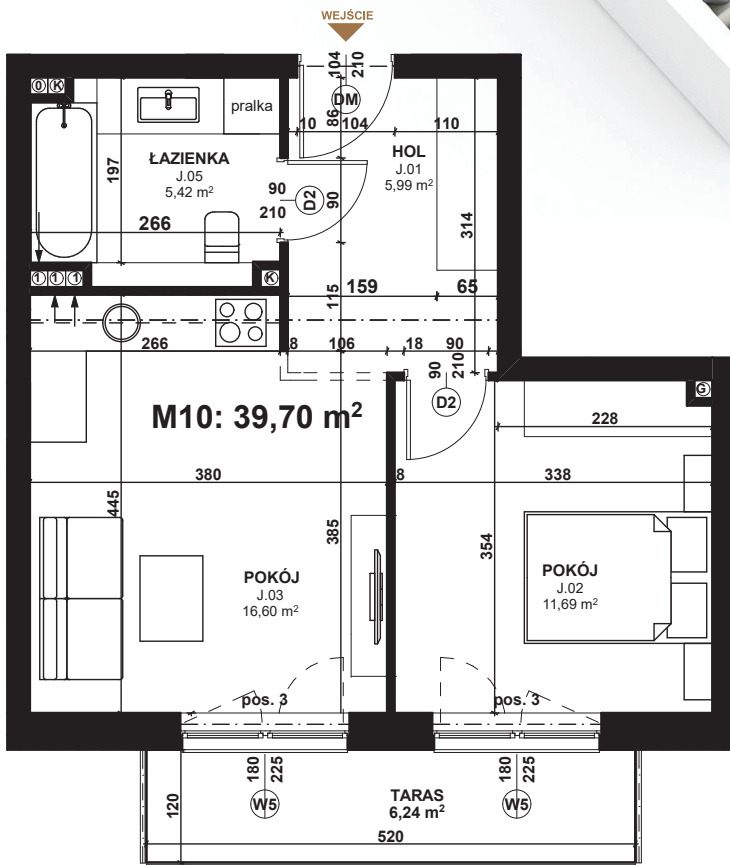

PERŁA POŁUDNIA

APARTAMENT NR: 10

powierzchnia - 39,70 M²
poziom 1, budynek 5

J.01 HOL	5,99 m ²
J.02 POKÓJ	11,69 m ²
J.03 POKÓJ	16,60 m ²
J.05 ŁAZIENKA	5,42 m ²
TARAS	6,24 m ²